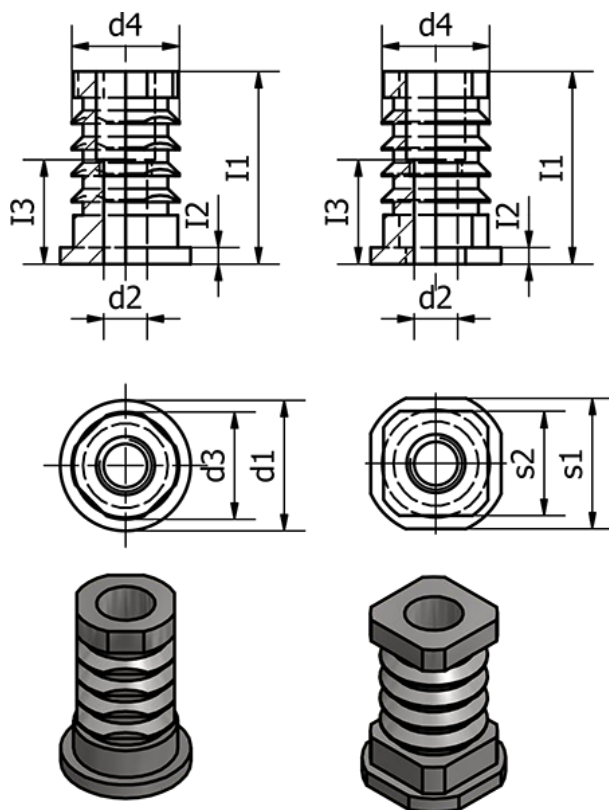

Varenummer: 209925V40M12

Beskrivelse: E+G Gevind indsats - GN 992.5-V40-M12

Mål

d1 =	s2 = 34
d2 = M12	Vægt (g) = 219
d3 =	
d4 = 34.5	
I1 = 33.5	
I2 = 2.5	
I3 = 24	
s1 = 40	